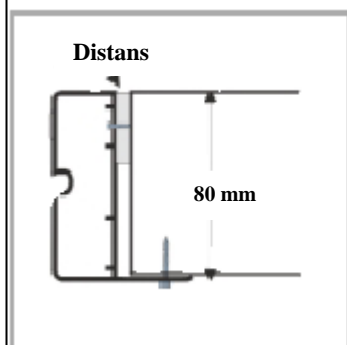

TEKNISKA DATA ISOLAR PD

ISOLERAD PENDELDÖRR

Konstruktion

Isolerat dörrblad med siktruta av isolerglas.
Karm av aluminium eller rostfritt stål.

Dörrblad

Dörrbladet är tillverkat av glasfiberarmerad polyester med en kärna av freonfri urethan. Konstruktionen är tät utan kantlist. Ytan är gelcoat i kulör NCS 0502 – Y Vit. Siktruta av 3 delat isolerglas som livar med dörrbladet utan fönsterlist. Fixerad med silikon. Glasöppning 250 x 400 mm.
Dörrbladstjocklek: 40 mm
Vattenabsorption: 0 %
Levereras med dörrbladet fast monterat på karmbenet.

Gångjärn

2-3 st. pendelgångjärn modell PDG 100. Tillverkade av plast och rostfria detaljer med stängningsfjädern dold i dörrbladet, istället för att som traditionellt sänkas in i väggen. Ger ett fantastiskt enkelt och snabbt montage.

Tillval

beslagning / utrustning

- Slitmatta av karbonatplast upp till valfri höjd. Svart, Röd, Blå, Vit, Lila, Gul.
- Stötupptagande avvisarbågar av svart polyetenplast = 250 / 300 / 500 mm.
- Lås ur ASSA sortiment.
- Större siktruta.
- Släpplista av svart gummi i underkant dörrblad.

Säkerhetsutförande

Dörrbladet försett med en låsning i karmöverliggaren. El-styrt som kopplas till tidur / kodlås / tryckknapp m.m. Syfte: Säkrad passage mellan lager och kundyta i lokaler där tillsyn saknas under låg bemanning.

Karm PD1 av aluminium