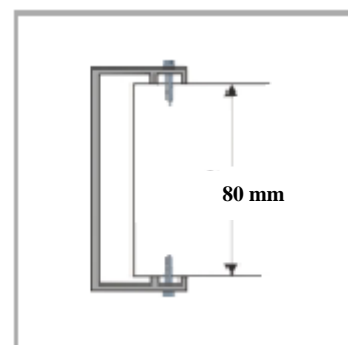

Karm PD3 av aluminium