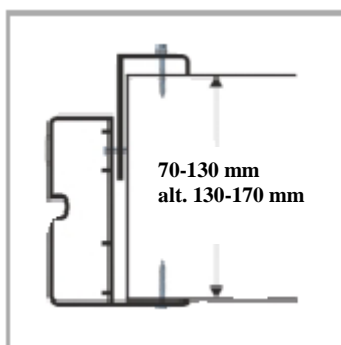

Karm PD2 av aluminium