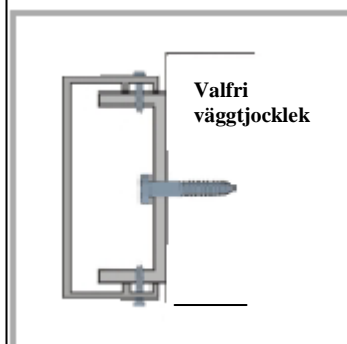

#### Säkerhetsutförande

Dörrbladet försett med en låsning i karmöverliggaren. El-styrt som kopplas till tidur / kodlås / tryckknapp m.m. Syfte: Säkrad passage mellan lager och kundyta i lokaler där tillsyn saknas under låg bemanning.

Karm PD1 av aluminium

Karm PD2 av aluminium

Karm PD3 av aluminium

Karm PD3 med konsol

Karm PD4 av rostfritt stål

Karm PD5 av fyrkantsstål / alu