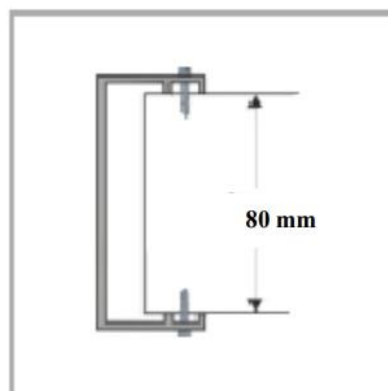

Karm PD30 av aluminium

Bonaco Products AB förbehåller sig rätten till förändringar av teknisk konstruktion, i syfte att göra produkten bättre.