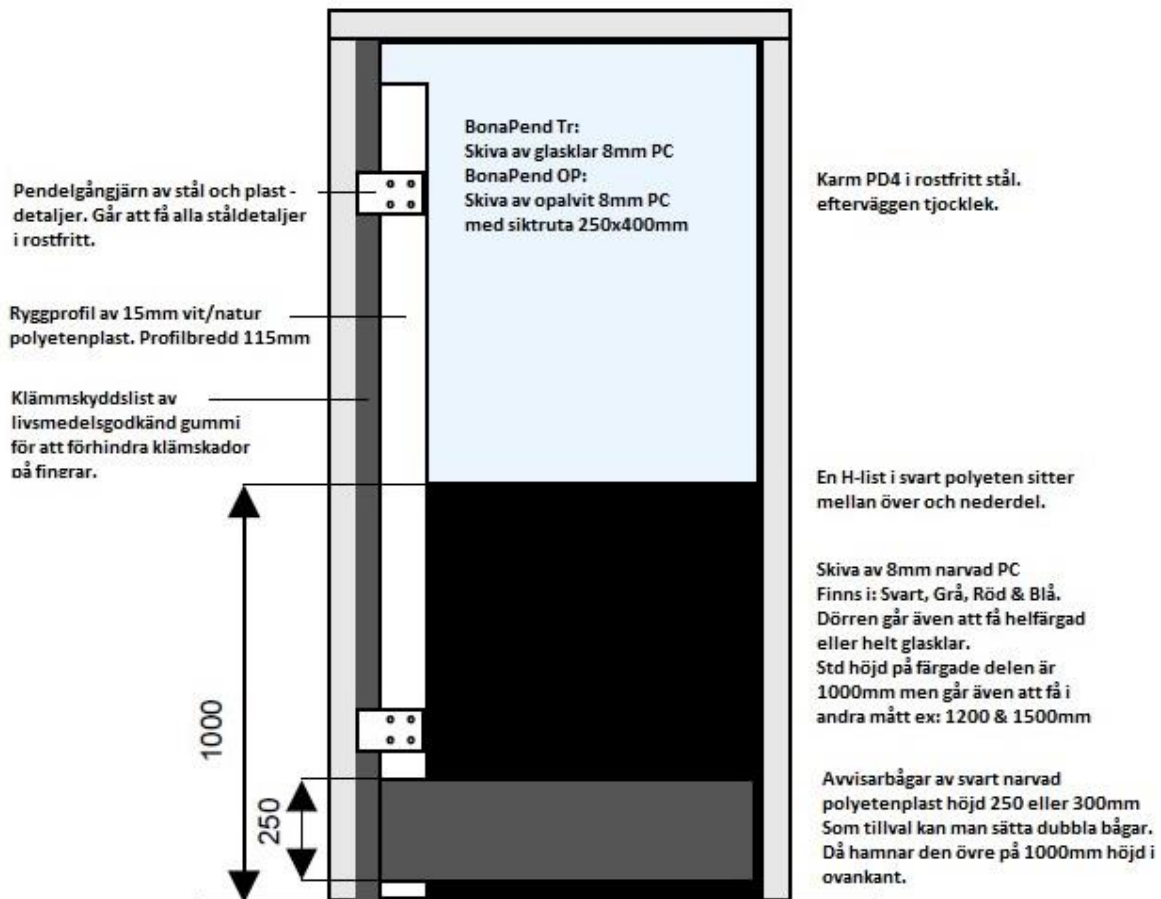

Tekniska data Pendeldörr BonaPend TR & OP av Polykarbonat.

Karm PD4 av rostfritt stål